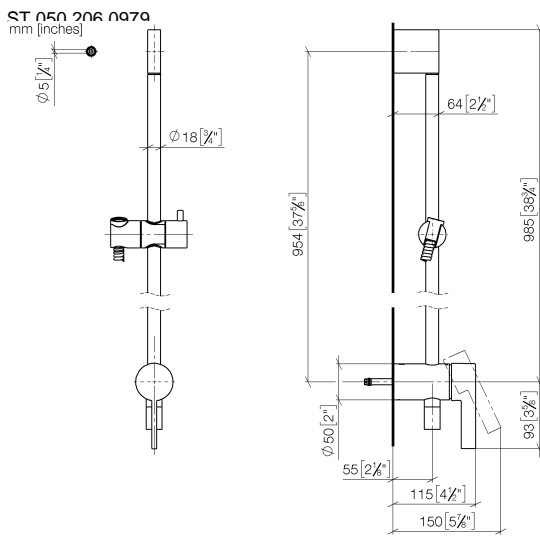

Prodotti complementari necessari

Fissaggio a muro da incasso - 35 050 970 90
 ●Profondità d'incasso max. 105 mm
 ●profondità d'incasso min. 80 mm

Prodotti complementari necessari

Doccetta - Cromato 28 012 979-00

Certificati

Belgaqua_21-025- WRAS_2011027. LGA_29928.
27_1.

ST 050 206 0979

Elenco delle parti di ricambio

N.	Codice articolo	Denominazione	Quantità necessaria	Tempo di produzione
1	05 17 20 726 02 90	set di fissaggio	1	2
2	09 31 11 049 90	perno	2	2
3	04 31 11 113 00 90	perno	2	2
4	08 17 97 054-00	sostegno	1	10
5	90 28 22 782 00-00	tubo	1	10
6	28 322 970-00	Flessibile metallico per doccetta 1/2" x 3/8" x 1750 mm - Cromato	1	2
7	12 580 970-00	Supporto scorrevole - Cromato	1	10
8	90 19 97 002 00-00	attacco	1	10
9	90 14 20 026 00 90	guarnizione	1	2